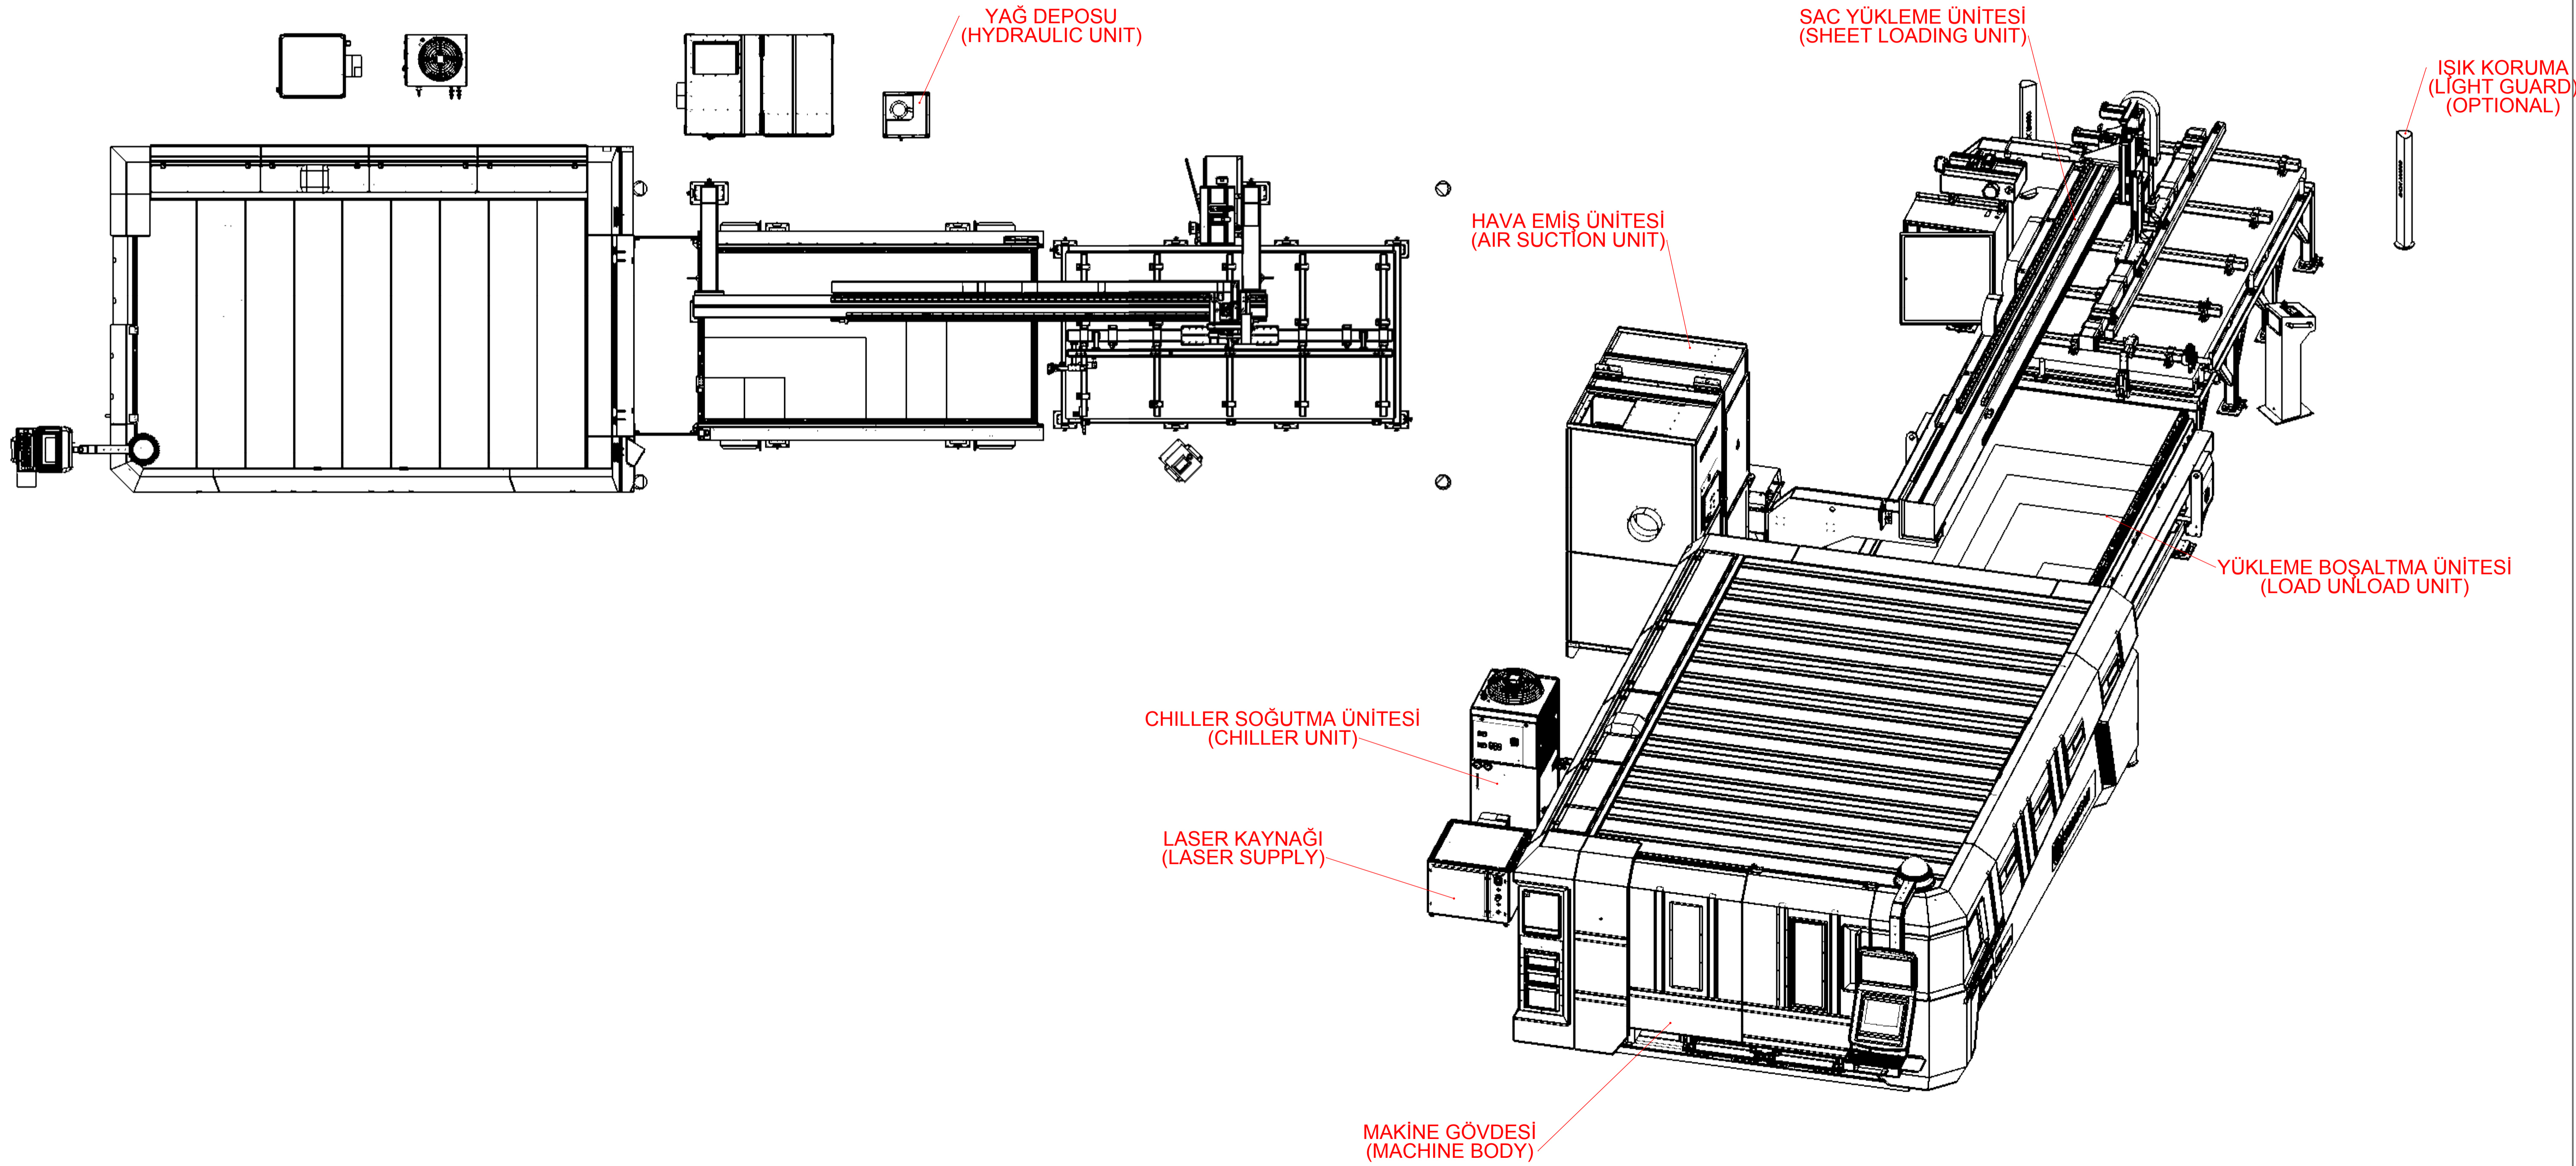

				AĞIRLIK(kg)	BRÜT	NET				
				MALZEME			ÖLÇÜ	İŞARET	TOLERANS	
				KESİM ÖLÇÜSÜ			ADET	1		
				ISIL İŞLEM			REV:00	ÖLÇEK	1/28	
İŞARET	DEĞİŞEN	ADI	TARİH	MODEL NO						
TARİH	29.04.2014	İMZA								
ÇİZEN	R.YALÇIN									
ONAY	M.İŞİK									
TOLERANS VERİLMEYEN ÖLÇÜLER İÇİN				PARÇA ADI		STOK NO				
TOLERANS CETVELİ (DIN 7168-m)				FIBERMAK 3X1,5 [9,8'X4,9']		RESİM NO				
0,5	3	6	30	120	400	1000	2000	4000		
±0,1	±0,1	±0,2	±0,3	±0,5	±0,8	±1,2	±2	±3		
				ORJİNAL EBAT	A2					

VERMAKSAN

**FIBERMAK 1000-2000-3000-4000
3X1,5 [9,8'X4,9']**

				AGIRLIK(kg)	BRÜT	NET				
				MALZEME				ÖLÇÜ	İŞARET	TOLERANS
				KESİM ÖLÇÜSÜ				ADET		
				ISIL İŞLEM				ÖLÇEK		
İŞARET	DEĞİŞEN	ADI	TARİH	MODEL NO		REV:				MAKİNE ADI
TARİH	20.01.2017		İMZA							FIBERMAK 1000-2000-3000-4000
ÇİZEN	G.KAYMAK									4X2 [13'X6,5']
ONAY	M.İŞİK									
TOLERANS VERİLMEYEN ÖLÇÜLER İÇİN				PARÇA ADI		STOK NO				
TOLERANS CETVELİ (DIN 7198-m)				FIBERMAK 4x2 [13'x6.5']		RESİM NO				
0,5	3	6	30	120	400	1000	2000	4000		
3	6	30	120	400	1000	2000	4000			
+0,1	+0,1	+0,2	+0,3	+0,5	+0,8	+1,2	+2	+3		
				ORJINAL EBAT	A2					