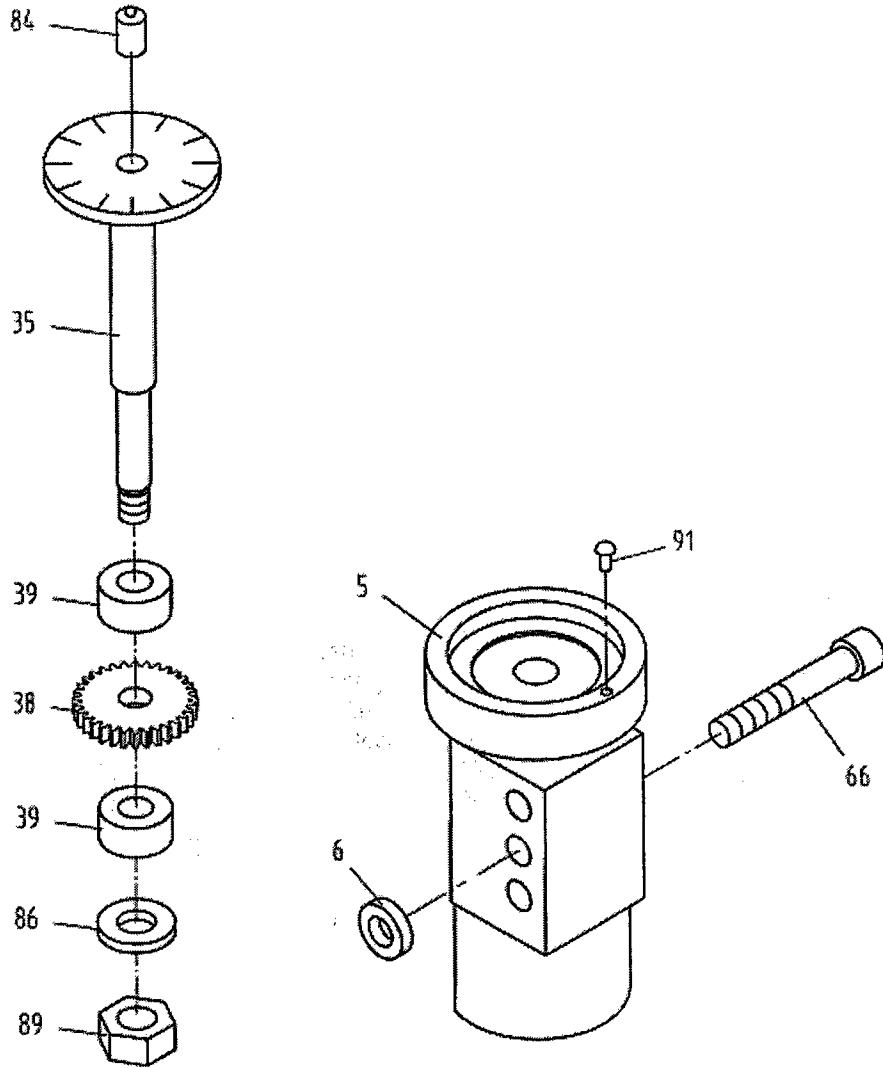

Apron Assembly III

Apron Assembly III

Index No.	Part No.	Description	Size	Qty.
5	Z06105	Threading Dial Body		1
6	06206	Washer		1
35	06233	Threading Dial Shaft		1
38	06236	Gear	1m32T	1
39	06237	Spacer		2
66	TS-1504101	Hex Socket Cap Screw	M8 x 50	1
84	GHB1340-A84	Oiler	8	1
86	GHB1340-A86	Lock Washer	M8	1
89	TS-1540061	Hex Nut	M8	1
91	GHB1340-A91	Rivet	3 x 8	1