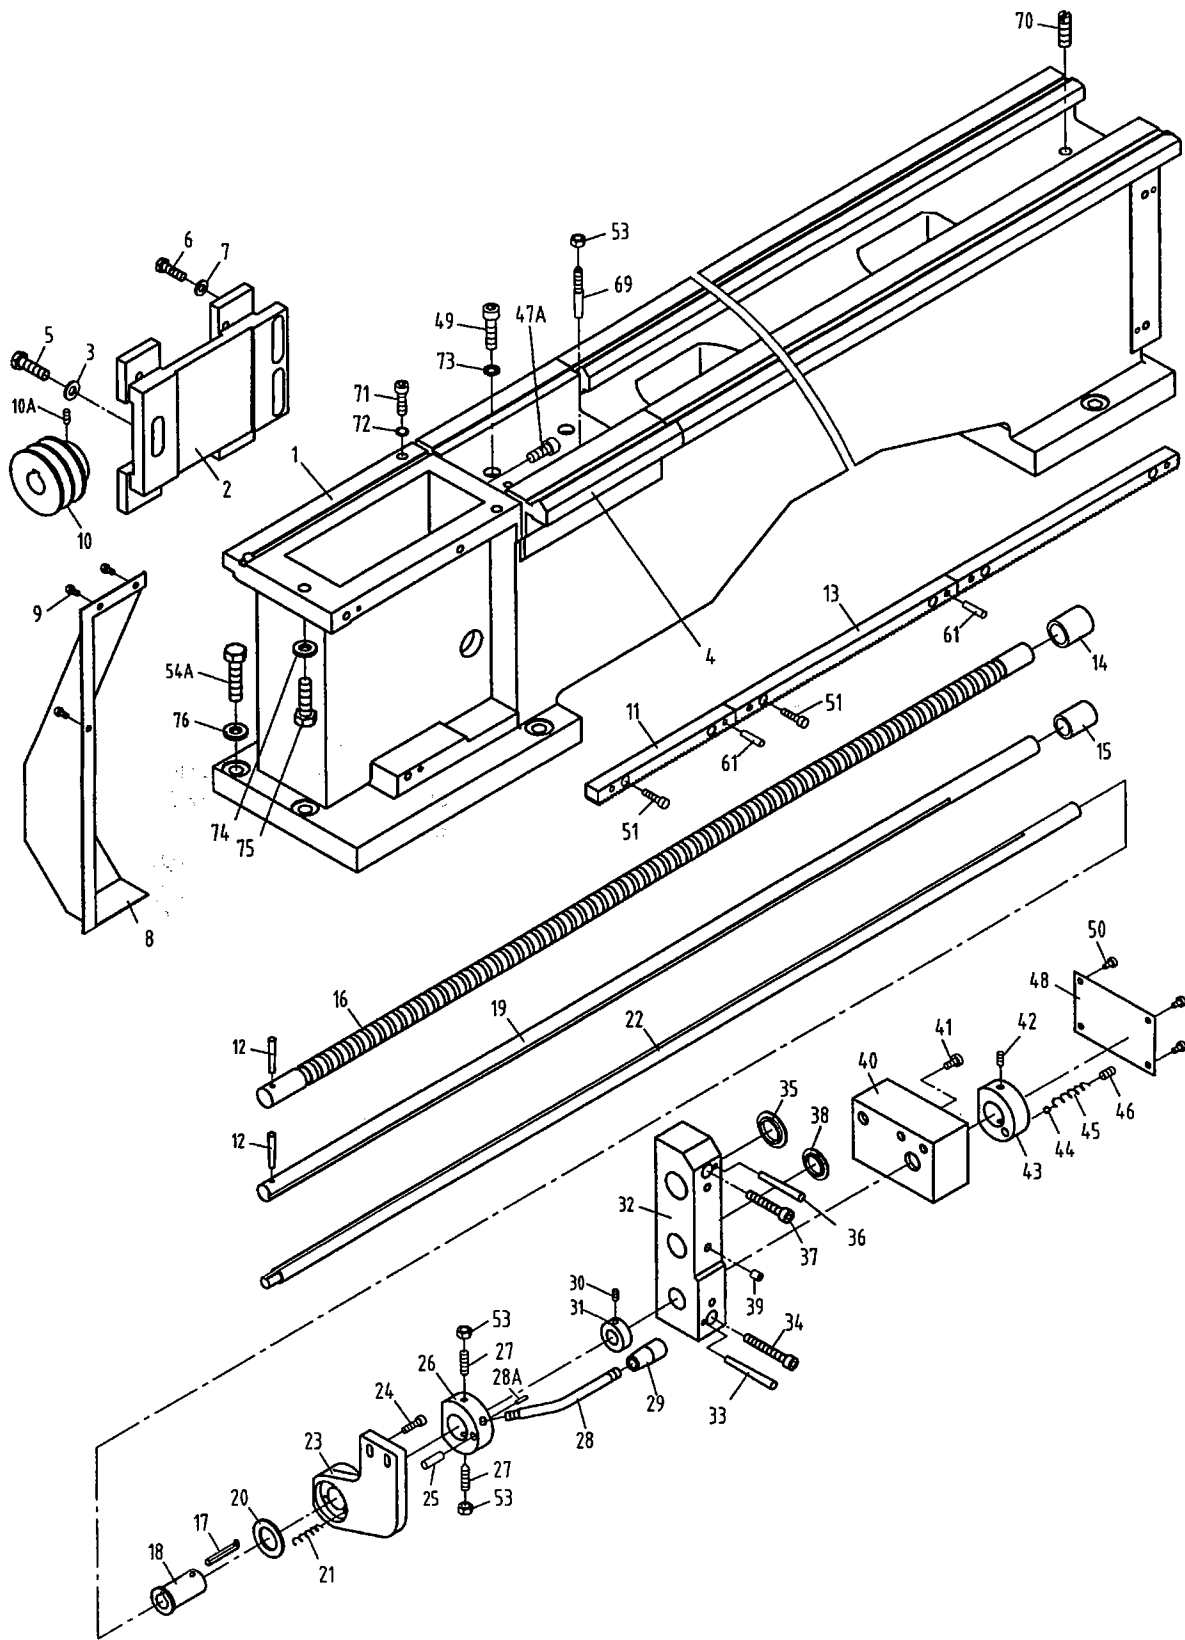

Bed Assembly I

Bed Assembly I

Index No.	Part No.	Description	Size	Qty.
1	GHB1340A-01101	Bed		1
2	01110	Motor Base		1
3	TS-1550071	Washer	M10	3
4	01102	Gap		1
5	TS-149105	Hex Cap Bolt	M10 x 35	3
6	TS-1490041	Hex Cap Bolt	M8 x 25	4
7	TS-1550061	Washer		4
8	GHB1340A-02703	End Cover		1
9	GHB1340A-9B	Screw	M5 x 8	3
10	01112	Pulley		1
10A	TS-1523041	Set Screw	M6 x 12	1
11	01203	Rack		1
13	01204-2	Rack		2
12	GHB1340A-12B	Pin	5 x 35	2
14	32A1105	Collar		1
15	32A1106	Collar		1
16	GHB1340A-1701	Lead Screw	GHB-1340A	1
	BDB1340A-1701	Lead Screw	BDB-1340A	1
17	321728	Key		1
18	321706	Collar		1
19	GHB1340A-1702	Feed Rod	GHB-1340A	1
	BDB1340A-1702	Feed Rod	BDB-1340A	1
20	01707	Brake Ring		1
21	GHB1340A-21B	Spring	1 x 7.5 x 25	3
22	GHB1340A-1703	Shaft	GHB-1340A	1
	BDB1340A-1703	Shaft	BDB-1340A	1
23	32A1103A	Bracket		1
24	TS-1503061	Hex Socket Cap Screw	M6 x 22	4
25	GHB1340A-25B	Pin	6 x 25	1
26	32A1710	Handle Hub		1
27	TS-1524061	Screw	M8 x 28	2
28	01710A	Handle		1
28A	GHB1340A-77	Pin	3 x 10	1
29	GHB1340A-29B	Knob	BM10 x 50	1
30	TS-1522031	Set Screw	M5 x 8	1
31	01708	Collar		1
32	32A1104A	Bracket		1
33	GHB1340A-33B	Pin	6 x 70	1
34	TS-1504131	Hex Socket Cap Screw	M8 x 65	1
35	32A1502	Plug		1
36	GHB1340A-36B	Pin	6 x 65	2
37	TS-1504121	Hex Socket Cap Screw	M8 x 60	2
38	32A1502	Plug		1
39	GHB1340A-39B	Oil Ball	8	3
40	32A1301	Switch Box		1
41	TS-1504041	Hex Socket Cap Screw	M8 x 20	4
42	TS-1523051	Screw	M6 x 16	1
43	32A1705	Bushing		1
44	SB-6MM	Steel Ball	6	1
45	GHB1340A-45B	Spring	1X5X22	1
46	TS-1524041	Screw	M8 x 16	1
47A	TS-1525021	Set Screw	M10 x 12	1
48	32A1504	Switch Box Cover		1