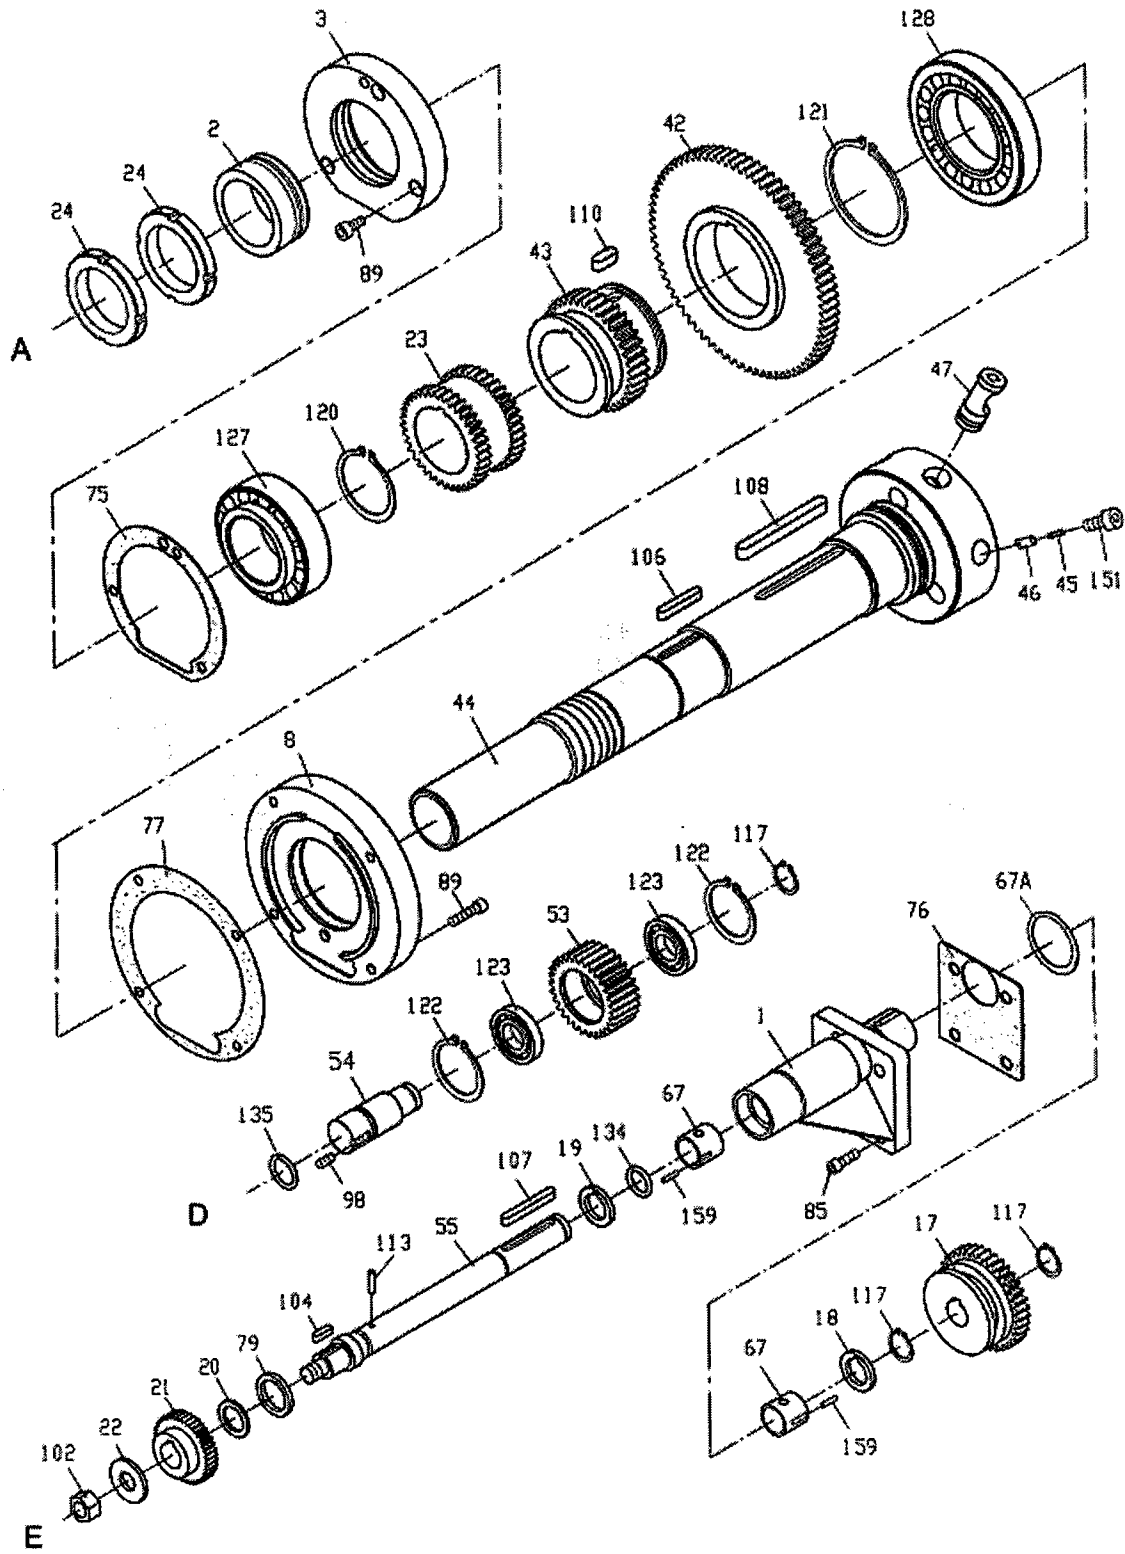

GHB-1340A Headstock Assembly III

GHB-1340A Headstock Assembly III

Index No.	Part No.	Description	Size	Qty.
1	GHB1340A-02103	Collar		1
2	04102	Collar		1
3	GHB1340-4103	Rear Cover		1
8	04108Z	Front Cover		1
17	04201	Gear	2m37T	1
18	04202Z	Spacer		1
19	04203Z	Washer		1
20	04204	Washer		1
21	04205A	Gear	1.25m32T	1
22	04206	Washer	12	1
23	04207A	Gear	2m37T	1
24	04208	Lock Nut		2
42	04226	Gear	2.25m74T	1
43	04227	Gear	2.25m37T	1
44	GHB1340A-02702	Spindle		1
45	04229	Spring	0.6 x 4 x 16	3
46	04230	Pin		3
47	04231	Cam		3
53	04237	Gear	2m30T	1
54	04238	Shaft		1
55	GHB1340A-02701	Shaft		1
67	04401	Collar		2
67A	GHB1340-67A	O-ring	32 x 3.1	1
75	GHB1340-4503	Gasket		1
76	GHB1340A-02501	Gasket		1
77	GHB1340-4505	Gasket		1
79	GHB1340-4507	Oil Seal		1
85	TS-1502041	Hex Socket Cap Screw	M5 x 16	4
89	TS-1503061	Hex Socket Cap Screw	M6 x 25	7
98	TS-1523031	Set Screw	M6 x 8	1
102	TS-1540081	Hex Nut	M12	1
104	GHB1340-104	Key	5 x 18	1
106	GHB1340-106	Key	6 x 40	1
107	GHB1340-107	Key	6 x 50	1
108	GHB1340-108	Key	8 x 85	1
110	GHB1340-110	Key	8 x 18	1
113	GHB1340-113	Pin	3 x 10	1
117	GHB1340-117N	C-Clip	20	2
120	GHB1340-120	C-Clip	50	1
121	GHB1340-121	C-Clip	72	1
122	GHB1340-122	C-Clip	42	2
123	GHB1340-123	Bearing	20 x 42 x 8	2
127	GHB1340-127	Bearing	50 x 90 x 20	1
128	GHB1340-128	Bearing	60 x 110 x 22	1
134	GHB1340-134	O-Ring	20 x 2.4	1
135	GHB1340-135	O-Ring	25 x 2.4	1
151	GHB1340A-151	Hex Socket Cap Screw	M8 x 18	3
159	GHB1340A-159	Pin	2 x 16	2