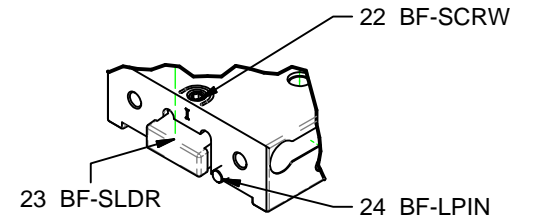

- 1, 2
- 4, 6 - CBAS1520
- 2, 15 - CLBL-KIT
- 3 - CSWH1520
- 4 - HDSP-CAL-RD1-001
- 5 - CSAS1520
- 6 - 5EJB10
- 7 - CKPR1520
- 8 - SHCS-MO8-016-012
- 9 - CRAL1520
- 10 - CSPL-LT
- 11 - CMJ1520
- 12 - CSPL-RT
- 13 - SHCS-M08-040-012
- 14 - RNDP-313-BL1-025
- 16 - RNDP-375-BL1-025
- 17 - RNDP-016-RD1-025
- 18 - MTWR10
- 19 - CBFHJ150
- 20 - CFJ1520

TOGGLE AND RATCHET

Included with Side Plates (10 & 12)

21 CTnR (includes items A, B & C)

BoltFast INTERFACE

DETAIL A

SLIDE REBUILD KIT