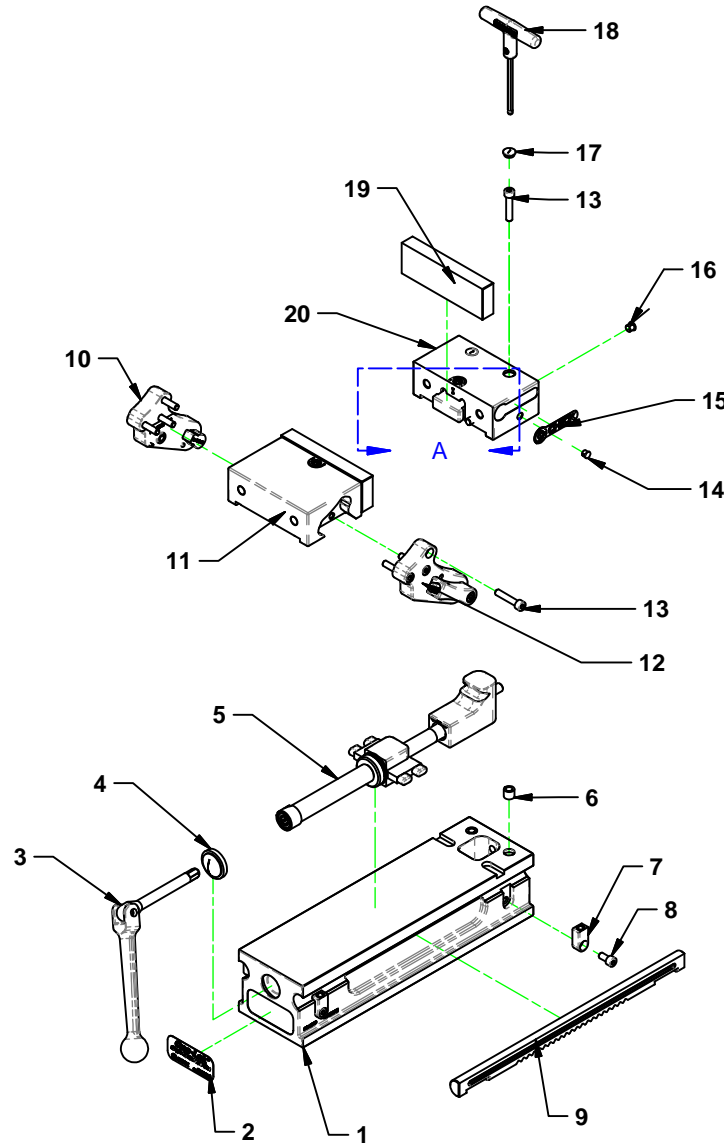

- 1, 2
- 4, 6 - CBAS1520
- 2, 15 - CLBL-KIT
- 3 - CSWH1520
- 4 - HDSP-CAL-RD1-001
- 5 - CSAS1520
- 6 - 5EJB10
- 7 - CKPR1520
- 8 - SHCS-MO8-016-012
- 9 - CRAL1520
- 10 - CSPL-LT
- 11 - CMJ1520
- 12 - CSPL-RT
- 13 - SHCS-M08-040-012
- 14 - RNDP-313-BL1-025
- 16 - RNDP-375-BL1-025
- 17 - RNDP-016-RD1-025
- 18 - MTWR10
- 19 - CBFHJ150
- 20 - CFJ1520

TOGGLE AND RATCHET

Included with Side Plates (10 & 12)

21 CTnR (includes items A, B & C)

BoltFast INTERFACE

DETAIL A

SLIDE REBUILD KIT